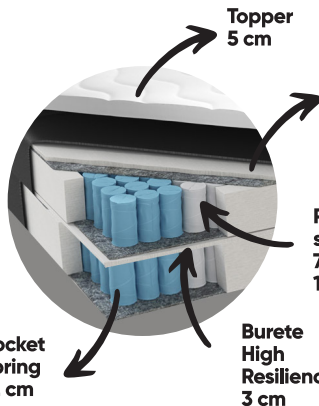

Îți permite să depozitezi lenjerii, perne suplimentare, cărți și orice altceva care îți încarcă vizual spațiul.

Topper 5 cm

Burete High Resilience 3 cm

Pocket spring 7 zone 12 cm

Burete High Resilience 3 cm

Pocket spring 12 cm

Saltea bază pocket spring. Saltea superioară pocket spring 7 zone

37 cm de saltea

Topper 7 cm cu husă matlasată tip Aloe Vera / Burete High Resilience 3 cm / Pocket spring 7 zone, 12 cm / Burete High Resilience 3 cm / Pocket spring 12 cm