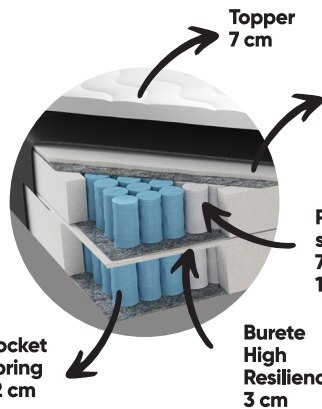

Îți permite să depozitezi lenjerii, perne suplimentare, cărți și orice altceva care îți încarcă vizual spațiul.

Pocket spring 12 cm

Burete High Resilience 3 cm

Saltea bază pocket spring. Saltea superioară pocket spring 7 zone

37 cm de saltea

Topper 7 cm cu husă matlasată tip Aloe Vera / Burete High Resilience 3 cm / Pocket spring 7 zone, 12 cm / Burete High Resilience 3 cm / Pocket spring 12 cm

Fiecare arc pocket este protejat individual de un material textil care oferă flexibilitate saltelei, crește durabilitatea și reduce zgomotul.