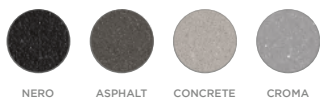

NERO ASPHALT CONCRETE CROMA