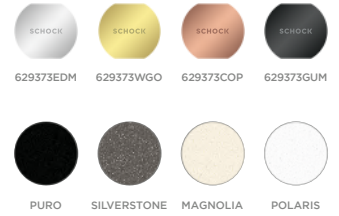

PĂRȚI VIZIBILE
Compatibile cu
kitul de scurgere automat
INCLUS