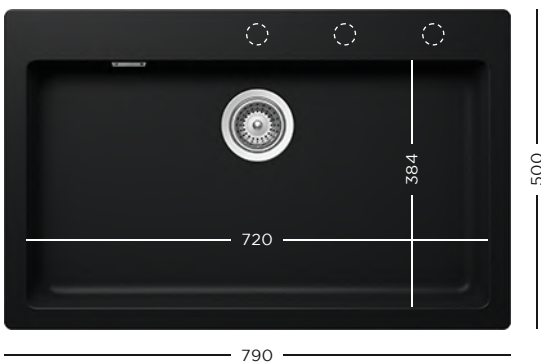

- 629060** Tavă inox perforat GN 2/8 (necesită suport 629151)
- 629061** Tavă inox GN 2/8 (necesită suport 629151)
- 629063** Tavă inox perforat GN 2/3 (necesită suport tavă 629151)

1999 lei

CRISTADUR®  
**SIGNUS N-100XL**