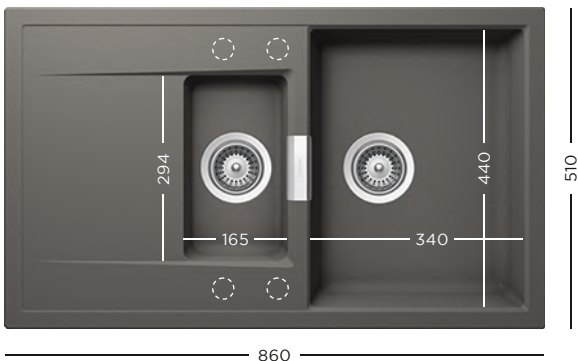

CRISTADUR®
MONO D-150

- **629145** Tocător lemn bambus
- **629725S** Suport scurgător inox negru
- **629725EDM** Suport scurgător inox
- **629733** Vas plastic perforat pentru colț, negru

629388PD Kit de scurgere automat