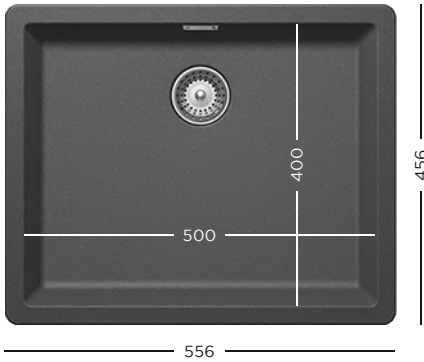

- 629111** Vas inox perforat

1899 lei

CRISTADUR®  
**GREENWICH N-100L**

**MENȚIUNE**

Chiuveta se livrează cu cleme pentru montare sub blat.  
Montarea pe blat necesită 4 cleme 6.3007.

**PĂRȚI VIZIBILE**  
Compatibile cu  
kitul de scurgere manual  
INCLUS