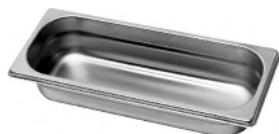

TAVĂ INOX
ACCESORIU CHIUUVETĂ
Dimensiuni
324 x 130 x 65 mm

● Inox periat 629061 **199 lei**