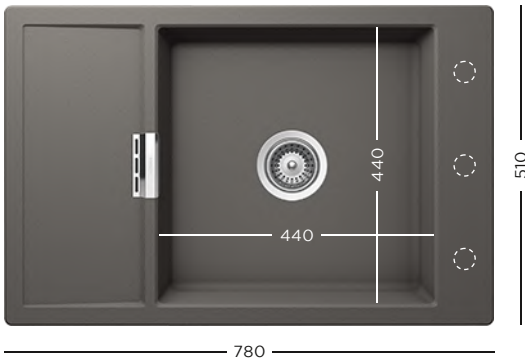

CRISTADUR®
MONO D-100XS

- **629145** Tocător lemn bambus
- **629725S** Suport scurgător inox negru
- **629725EDM** Suport scurgător inox
- **629733** Vas plastic perforat pentru colț, negru

- **629138** Grilaj inox
- **629385PD** Kit de scurgere automat