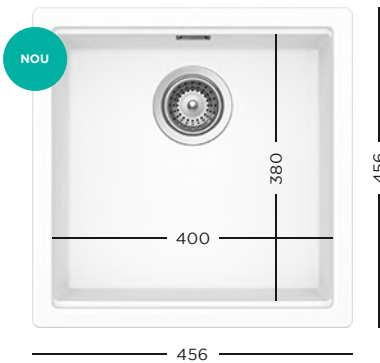

1899 lei

CRISTADUR® GREEN LINE
KIRUNA N-100

MENȚIUNE

Chiuveta se livrează cu cleme pentru montare sub blat.
Montarea pe blat necesită 4 cleme 6.3007.

- **629158** Tocător lemn bambus
- **629188** Scurgător vase din silicon negru mat
- **629189** Scurgător vase din silicon negru mat
- **629733** Vas plastic perforat pentru colț, negru

- **629060** Tavă inox perforată GN 2/8 (necesită suport tavă 629146)
- **629061** Tava inox GN 2/8 (necesită suport tavă 629146)
- **629063** Tavă inox perforată GN 2/3 (necesită suport tavă 629146)
- **629146** Suport tavă inox