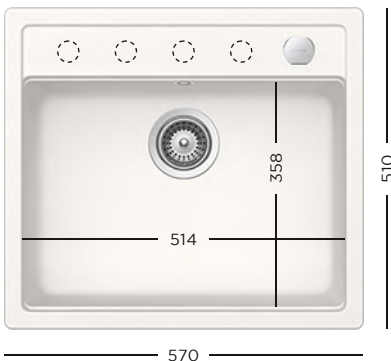

2799 lei

CU PĂRȚI VIZIBILE ȘI  
 BATERIE WHITE GOLD  
**KAVUS EXT**

2999 lei

CU PĂRȚI VIZIBILE ȘI  
 BATERIE CUPRU  
**KAVUS EXT**

2999 lei

CRISTADUR®  
**MONO N-100 + BATERIE**

- 629017** Vas inox perforat
- 629151** Suport tavă inox
- 629159** Tocător lemn bambus
- 629733** Vas plastic perforat pentru colț, negru