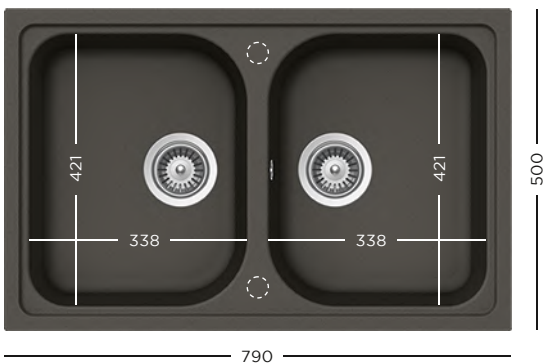

1249 lei

CRISTALITE®  
**TYPOS D-150S**

- 629733** Vas plastic perforat pentru colț, negru
- 629881** Kit de scurgere automat

1299 lei

CRISTALITE®  
**VIOLA N-200S**

- 629044** Tocător lemn bambus
- 629184** Tocător fibră de piatră
- 629875** Kit de scurgere automat