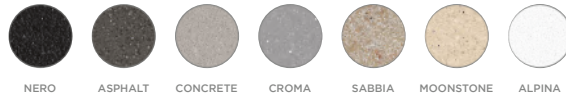

**SC-510 EXT**

1299 lei

Furtunuri Rotație Manson granit Cu duș extractibil Garanție

NERO ASPHALT CONCRETE CROMA SABBIA MOONSTONE ALPINA

199

344

**PLUTOS**

699 lei