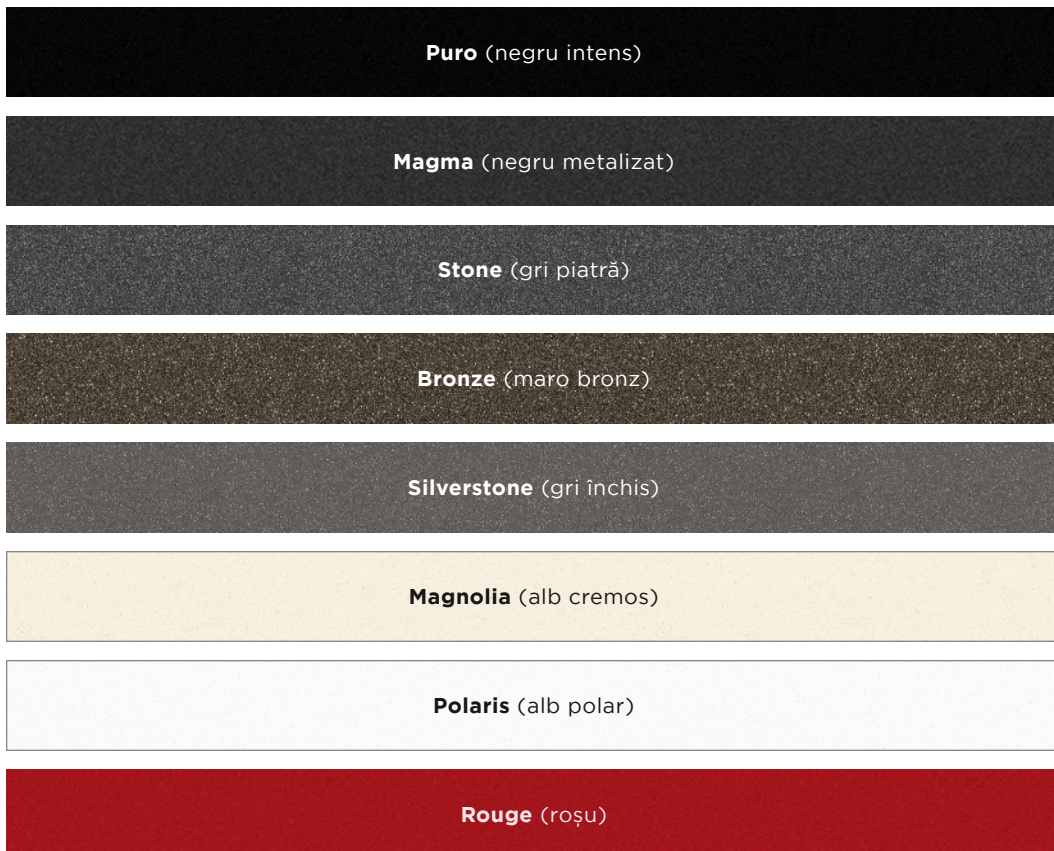

GAMA DE CULORI CRISTADUR®

Structura fină a materialului creează o suprafață netedă și strălucitoare. Structura nanoscopică a materialului oferă chiuvetei o suprafață mătăsoasă astfel curățarea devine rapidă și ușoară. CRISTADUR® este elastic și durabil, rezistent la rupere, astfel pur și simplu mai valoros.