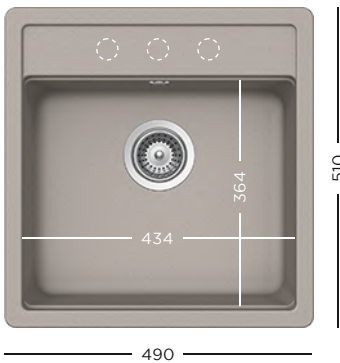

849 lei

CRISTALITE®  
**MANHATTAN R-100**

**629313** Kit de scurgere automat

1099 lei

CRISTALITE®  
**NEMO N-100S**

**629151** Suport tavă inox  
**629060** Tavă inox perforat GN 2/8 (necesită suport 629151)  
**629061** Tavă inox GN 2/8 (necesită suport 629151)  
**629063** Tavă inox perforat GN 2/3 (necesită suport 629151)