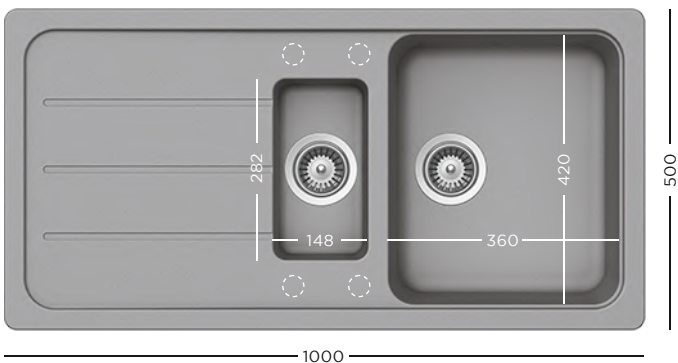

CRISTALITE®
FORMHAUS D-150L

- **629044** Tocător lemn bambus
- **629184** Tocător fibră de piatră
- **629733** Vas plastic perforat pentru colț, negru
- **629877** Kit de scurgere automat