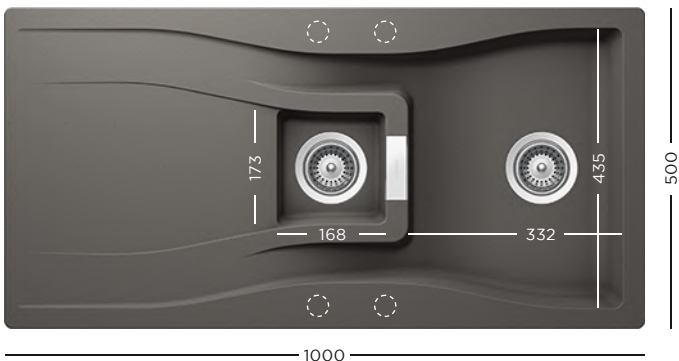

CRISTADUR®
WATERFALL D-150 + BATERIE

- 629044 Tocător lemn bambus
- 629184 Tocător fibră de piatră
- 629733 Vas plastic perforat pentru colț, negru
- 629366PD Kit de scurgere automat

- 629724S Set suport scurgător inox negru
- 629724EDM Set suport scurgător inox
- 629725S Suport scurgător inox negru
- 629725EDM Suport scurgător inox