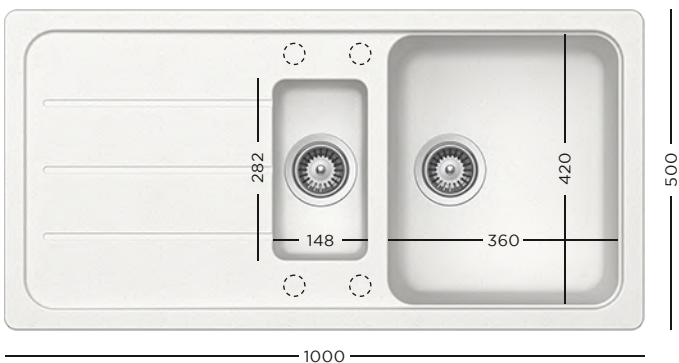

CRISTALITE®
FORMHAUS D-150L + BATERIE

- 629044 Tocător lemn bambus
- 629184 Tocător fibră de piatră
- 629733 Vas plastic perforat pentru colț, negru
- 629877 Kit de scurgere automat