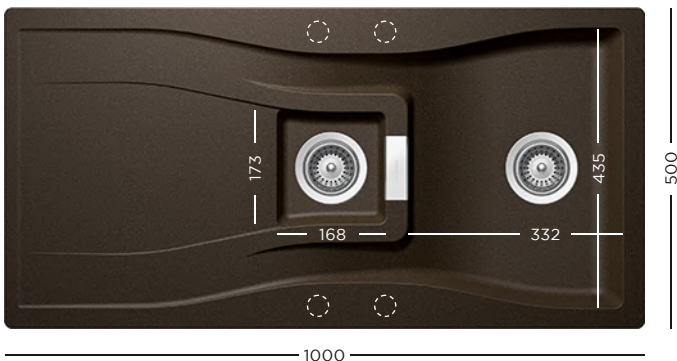

CRISTADUR®
WATERFALL D-150

PĂRȚI VIZIBILE
Atenție! Montarea părților vizibile
necesită kit de scurgere automat
629366PD

629366EDM 629366WGO 629366COP 629366GUM