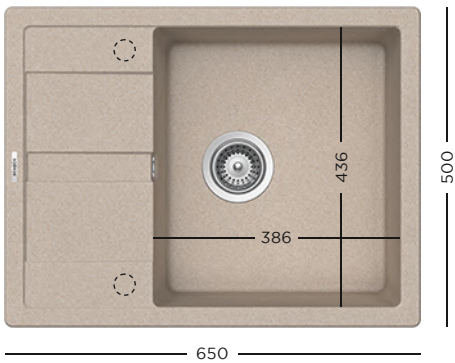

CU BATERIE  
**COSMO**  
1499 lei

CU BATERIE  
**PLUTOS**  
1699 lei

CU BATERIE  
**EPOS EXT**  
1999 lei

CRISTALITE®  
**RONDA D-100L + BATERIE**

- 629044** Tocător lemn bambus
- 629184** Tocător fibră de piatră
- 629733** Vas plastic perforat pentru colț, negru
- 629313** Kit de scurgere automat