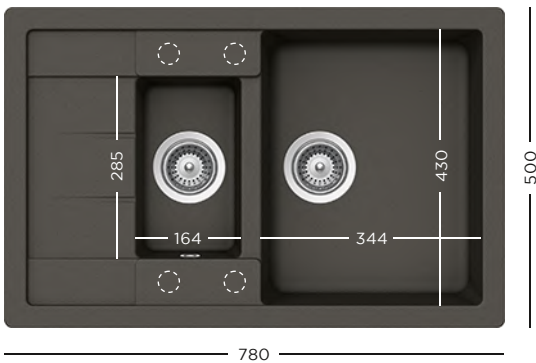

1699 lei

CRISTALITE®  
**FORMHAUS D-200**

- 629044 Tocător lemn bambus
- 629184 Tocător fibră de piatră
- 629733 Vas plastic perforat pentru colț, negru
- 629875 Kit de scurgere automat

1199 lei

CRISTALITE®  
**MANHATTAN D-150S**