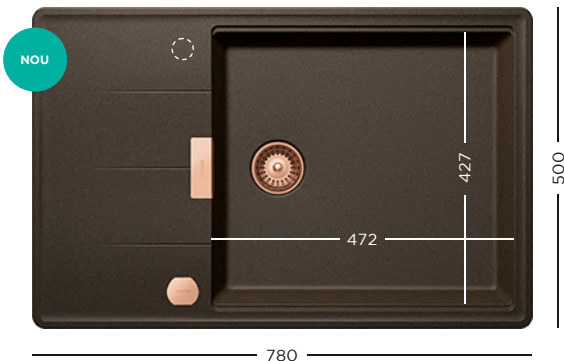

CRISTADUR®
TIA D-100LS + BATERIE + PĂRȚI VIZIBILE

- **629044** Tocător lemn bambus
- **629184** Tocător fibră de piatră
- **629728** Set vas plastic 7 piese
- **629140** Adaptor Schock WG-100 Perfect Drain

- **629060** Tavă inox perforat GN 2/8 (necesită suport tavă 629727)
- **629061** Tavă inox GN 2/8 (necesită suport tavă 629727)
- **629727** Suport tavă inox