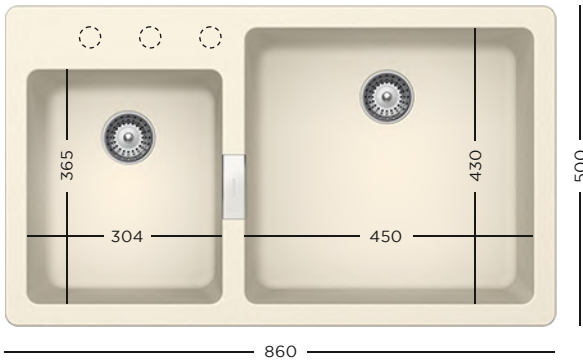

2899 lei

CU PĂRȚI VIZIBILE ȘI BATERIE WHITE GOLD  
**KAVUS EXT**

3099 lei

CU PĂRȚI VIZIBILE ȘI BATERIE CUPRU  
**KAVUS EXT**

3099 lei

CRISTADUR®  
**SIGNUS N-175 + BATERIE**

- 629044** Tocător lemn bambus
- 629184** Tocător fibră de piatră
- 629140** Adaptor Schock WG-100 Perfect Drain
- 629733** Vas plastic perforat pentru colț, negru