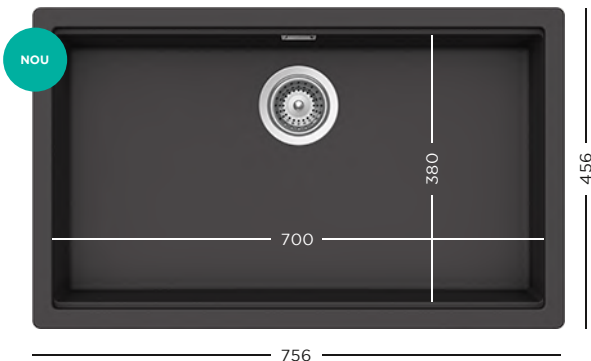

2099 lei

CRISTADUR® GREEN LINE  
**KIRUNA N-100XL**

MENȚIUNE

Chiuveta se livrează cu cleme pentru montare sub blat.  
Montarea pe blat necesită 6 cleme 6.3007.

- 629158** Tocător lemn bambus
- 629188** Scurgător vase din silicon negru mat
- 629189** Scurgător vase din silicon negru mat
- 629733** Vas plastic perforat pentru colț, negru