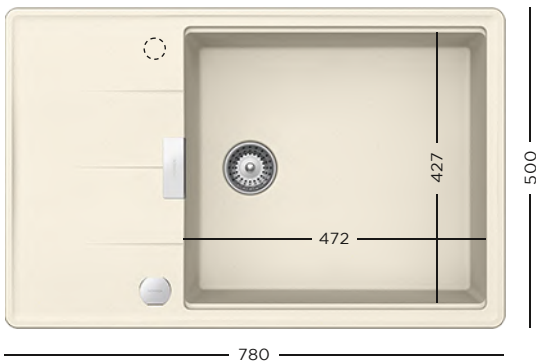

CRISTADUR®
TIA D-100LS

- **629044** Tocător lemn bambus
- **629184** Tocător fibră de piatră
- **629728** Set vas plastic 7 piese
- **629140** Adaptor Schock WG-100 Perfect Drain

- **629060** Tavă inox perforat GN 2/8 (necesită suport tavă 629727)
- **629061** Tavă inox GN 2/8 (necesită suport tavă 629727)
- **629727** Suport tavă inox