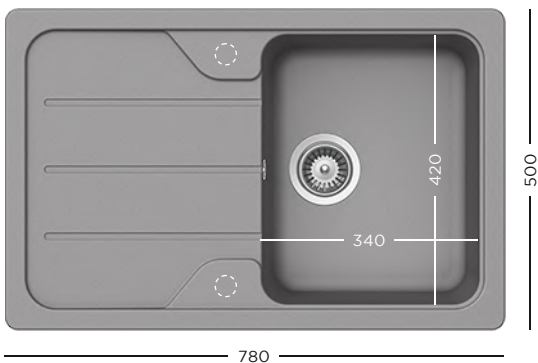

CRISTALITE®
FORMHAUS D-100S + BATERIE

- **629044** Tocător lemn bambus
- **629184** Tocător fibră de piatră
- **629733** Vas plastic perforat pentru colț, negru
- **629871** Kit de scurgere automat