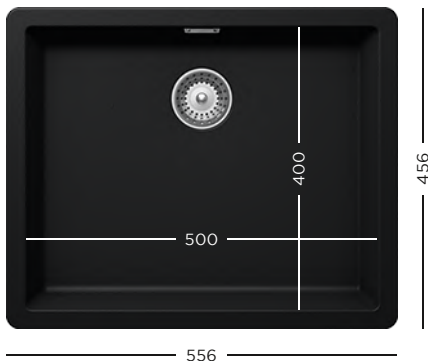

CRISTADUR®
GREENWICH N-100L + BATERIE

- **629188** Scurgător vase din silikon negru mat
- **629189** Scurgător vase din silikon negru mat
- **629140** Adaptor Schock WG-100 Perfect Drain
- **629733** Vas plastic perforat pentru colț, negru