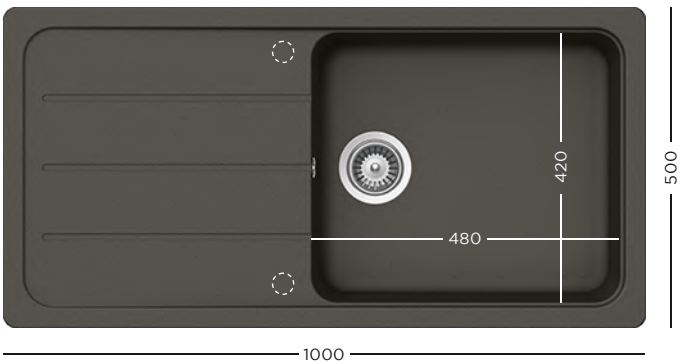

1049 lei

CRISTALITE®  
**FORMHAUS D-100**

- 629044** Tocător lemn bambus
- 629184** Tocător fibră de piatră
- 629733** Vas plastic perforat pentru colț, negru
- 629873** Kit de scurgere automat

1299 lei

CRISTALITE®  
**FORMHAUS D-100L**