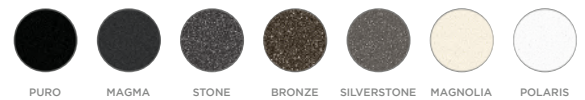

CU PĂRȚI VIZIBILE ȘI BATERIE INOX PERIAT
KAVUS EXT

2799 lei