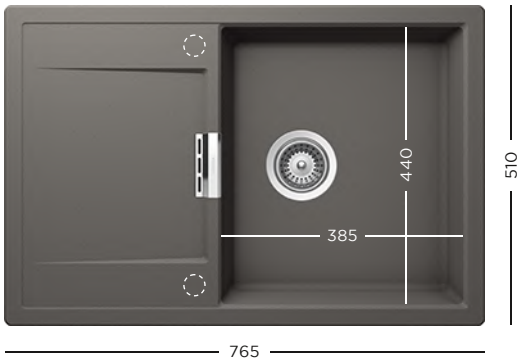

CRISTADUR®
MONO D-100 + BATERIE

- **629145** Tocător lemn bambus
- **629725S** Suport scurgător inox negru
- **629725EDM** Suport scurgător inox
- **629733** Vas plastic perforat pentru colț, negru

- **629385PD** Kit de scurgere automat