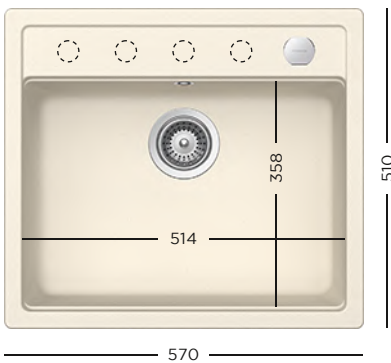

- 629060** Tavă inox perforat GN 2/8 (necesită suport 629151)
- 629061** Tavă inox GN 2/8 (necesită suport 629151)
- 629063** Tavă inox perforat GN 2/3 (necesită suport tavă 629151)

1799 lei

CRISTADUR®  
**MONO N-100**