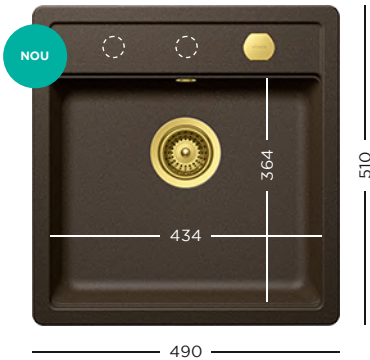

CRISTADUR®
MONO N-100S + BATERIE + PĂRȚI VIZIBILE

- **629017** Vas inox perforat
- **629151** Suport tavă inox
- **629159** Tocător lemn bambus
- **629733** Vas plastic perforat pentru colț, negru

- **629060** Tavă inox perforat GN 2/8 (necesită suport 629151)
- **629061** Tavă inox GN 2/8 (necesită suport 629151)
- **629063** Tavă inox perforat GN 2/3 (necesită suport tavă 629151)