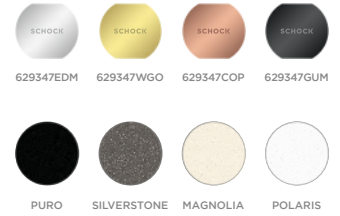

PĂRȚI VIZIBILE
Atenție! Montarea părților vizibile necesită kit de scurgere automat 629347PD