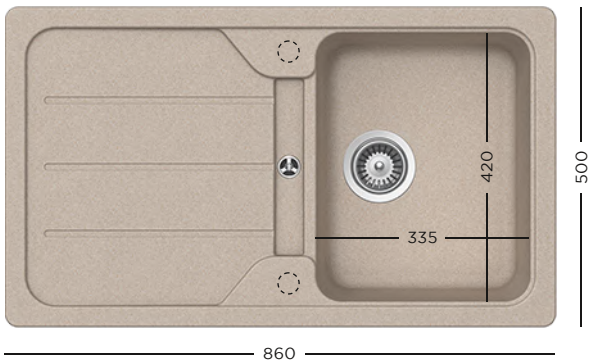

CU BATERIE  
**COSMO**  
1399 lei

CU BATERIE  
**COSMO EXT**  
1599 lei

CU BATERIE  
**PLUTOS**  
1599 lei

CRISTALITE®  
**FORMHAUS D-100 + BATERIE**

- 629044 Tocător lemn bambus
- 629184 Tocător fibră de piatră
- 629733 Vas plastic perforat pentru colț, negru
- 629873 Kit de scurgere automat