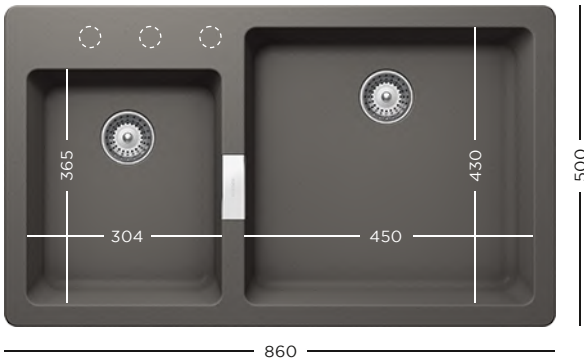

2099 lei

CRISTADUR®
SIGNUS N-175

- **629044** Tocător lemn bambus
- **629184** Tocător fibră de piatră
- **629140** Adaptor Schock WG-100 Perfect Drain
- **629733** Vas plastic perforat pentru colț, negru

- **629725S** Suport scurgător inox negru
- **629725EDM** Suport scurgător inox
- **629347PD** Kit de scurgere automat