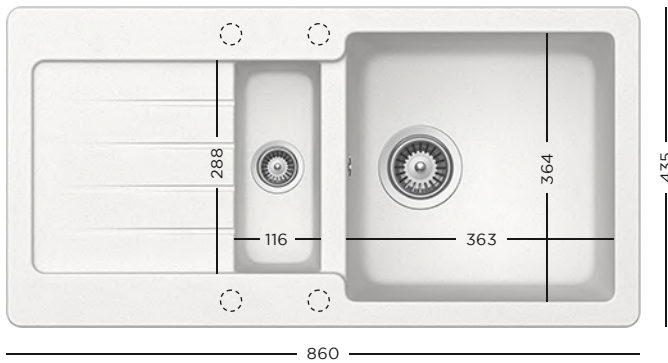

CRISTALITE®
TYPOS D-150S + BATERIE

- **629733** Vas plastic perforat pentru colț, negru
- **629881** Kit de scurgere automat