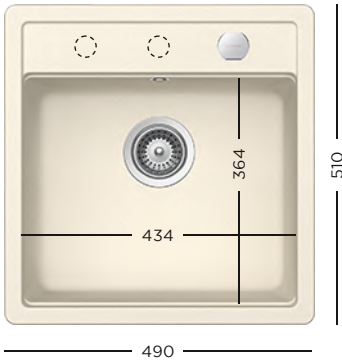

CRISTADUR®
MONO N-100S + BATERIE

- **629017** Vas inox perforat
- **629151** Suport tavă inox
- **629159** Tocător lemn bambus
- **629733** Vas plastic perforat pentru colț, negru

- **629060** Tavă inox perforat GN 2/8 (necesită suport 629151)
- **629061** Tavă inox GN 2/8 (necesită suport 629151)
- **629063** Tavă inox perforat GN 2/3 (necesită suport tavă 629151)

3099 lei

3299 lei