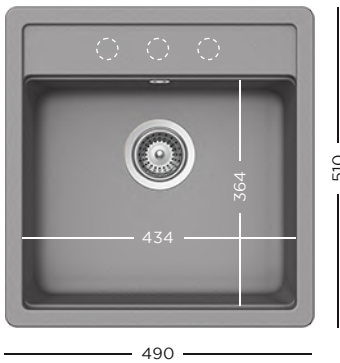

CRISTALITE®  
**NEMO N-100S + BATERIE**

- 629151** Suport tavă inox
- 629060** Tavă inox perforat GN 2/8 (necesită suport 629151)
- 629061** Tavă inox GN 2/8 (necesită suport 629151)
- 629063** Tavă inox perforat GN 2/3 (necesită suport 629151)