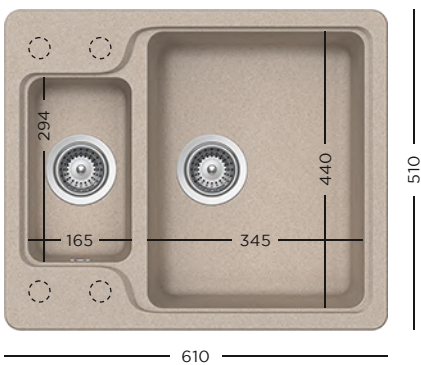

CRISTALITE®
MANHATTAN N-150 + BATERIE

- 629733 Vas plastic perforat pentru colț, negru
- 629305 Kit de scurgere automat