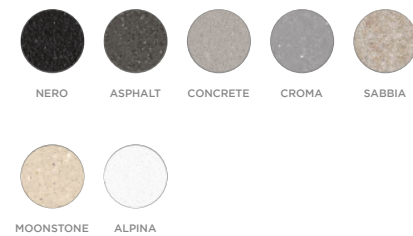

EPOS EXT

999 lei