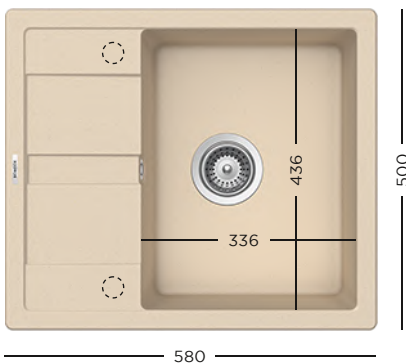

CRISTALITE®
RONDA D-100 + BATERIE

- **629044** Tocător lemn bambus
- **629184** Tocător fibră de piatră
- **629733** Vas plastic perforat pentru colț, negru
- **629313** Kit de scurgere automat