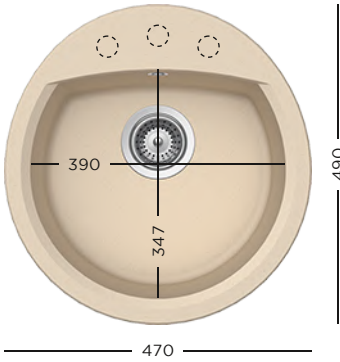

849 lei

CRISTALITE®  
**MANHATTAN R-100**

**629313** Kit de scurgere automat

1099 lei

CRISTALITE®  
**NEMO N-100S**

**629151** Suport tavă inox  
**629060** Tavă inox perforat GN 2/8 (necesită suport 629151)  
**629061** Tavă inox GN 2/8 (necesită suport 629151)  
**629063** Tavă inox perforat GN 2/3 (necesită suport 629151)