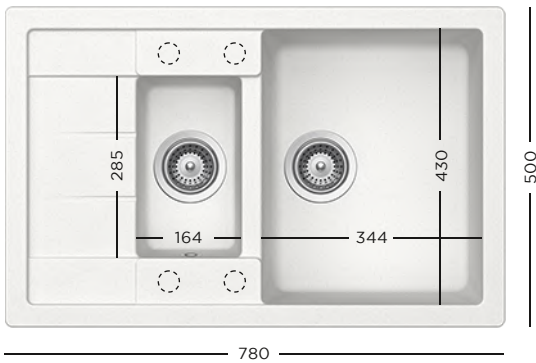

CRISTALITE®
MANHATTAN D-150S + BATERIE

- 629044 Tocător lemn bambus
- 629184 Tocător fibră de piatră
- 629733 Vas plastic perforat pentru colț, negru
- 629907 Kit de scurgere automat