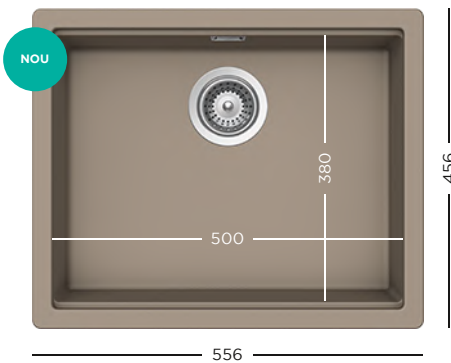

1999 lei

CRISTADUR® GREEN LINE  
**KIRUNA N-100L**

MENȚIUNE

Chiuveta se livrează cu cleme pentru montare sub blat.  
Montarea pe blat necesită 4 cleme 6.3007.

- 629158** Tocător lemn bambus
- 629188** Scurgător vase din silicon negru mat
- 629189** Scurgător vase din silicon negru mat
- 629733** Vas plastic perforat pentru colț, negru