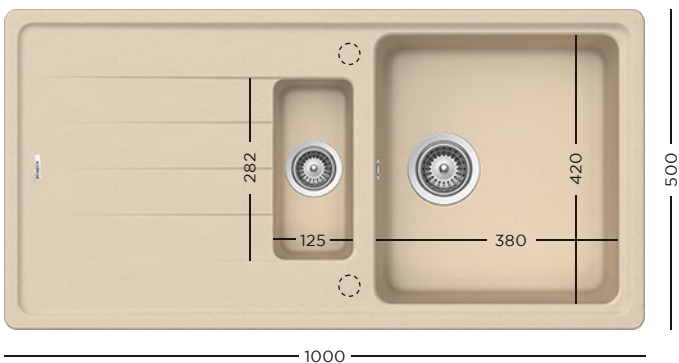

CRISTALITE®
ELEMENT D-150 + BATERIE

- **629044** Tocător lemn bambus
- **629184** Tocător fibră de piatră
- **629733** Vas plastic perforat pentru colț, negru
- **629881** Kit de scurgere automat