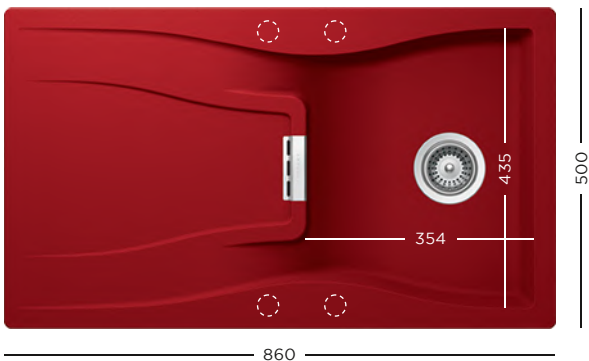

CRISTADUR®
WATERFALL D-100

PĂRȚI VIZIBILE
Atenție! Montarea părților vizibile
necesită kit de scurgere automat
629371PD

629371EDM 629371WGO 629371COP 629371GUM