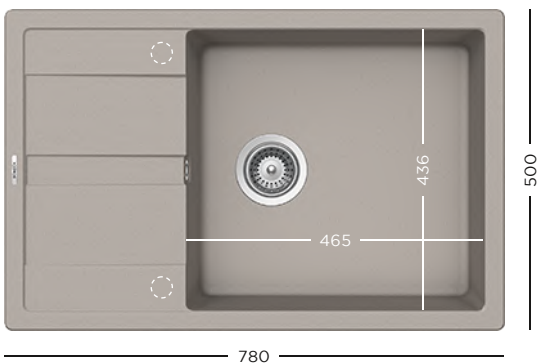

1199 lei

CRISTALITE®  
**RONDA D-100L**

- 629044 Tocător lemn bambus
- 629184 Tocător fibră de piatră
- 629733 Vas plastic perforat pentru colt, negru
- 629313 Kit de scurgere automat

1299 lei

CRISTALITE®  
**RONDA D-100XL**