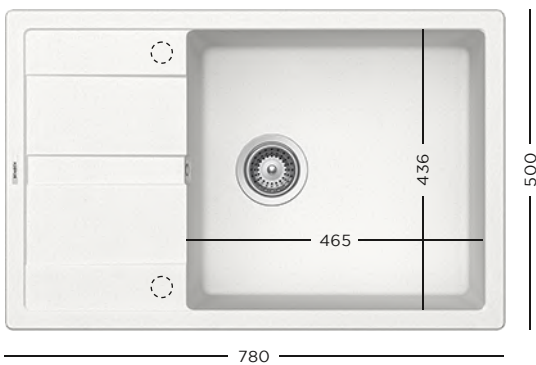

CRISTALITE®
RONDA D-100XL + BATERIE

- **629044** Tocător lemn bambus
- **629184** Tocător fibră de piatră
- **629733** Vas plastic perforat pentru colț, negru
- **629313** Kit de scurgere automat