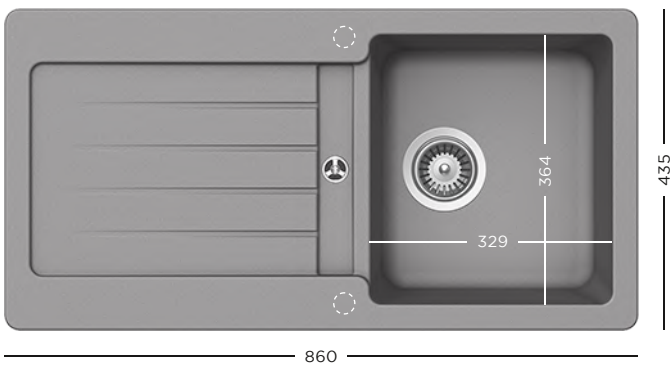

CRISTALITE®
TYPOS D-100S + BATERIE

- **629733** Vas plastic perforat pentru colț, negru
- **629873** Kit de scurgere automat