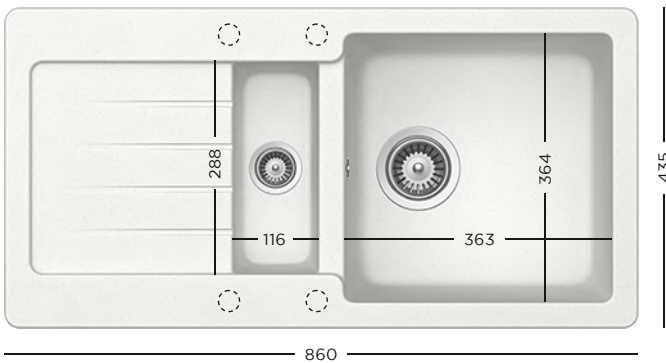

CRISTALITE®
TYPOS D-150S

- **629733** Vas plastic perforat pentru colț, negru
- **629881** Kit de scurgere automat

1299 lei