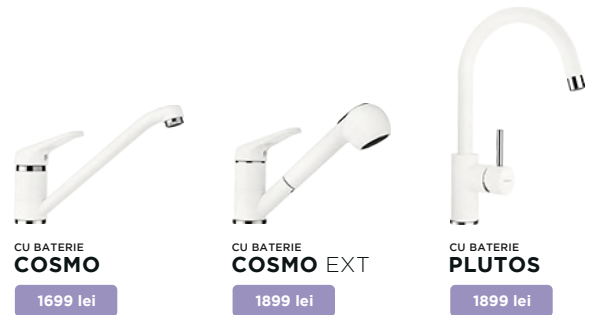

CRISTALITE®
FORMHAUS D-100 + BATERIE

- 629044 Tocător lemn bambus
- 629184 Tocător fibră de piatră
- 629733 Vas plastic perforat pentru colț, negru
- 629873 Kit de scurgere automat

CRISTALITE®
FORMHAUS D-150L + BATERIE

- 629044 Tocător lemn bambus
- 629184 Tocător fibră de piatră
- 629733 Vas plastic perforat pentru colț, negru
- 629877 Kit de scurgere automat

CRISTALITE®
FORMHAUS D-200 + BATERIE

- 629044 Tocător lemn bambus
- 629184 Tocător fibră de piatră
- 629733 Vas plastic perforat pentru colț, negru
- 629875 Kit de scurgere automat