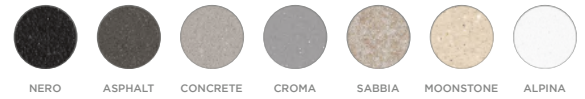

CU BATERIE
COSMO
1599 lei