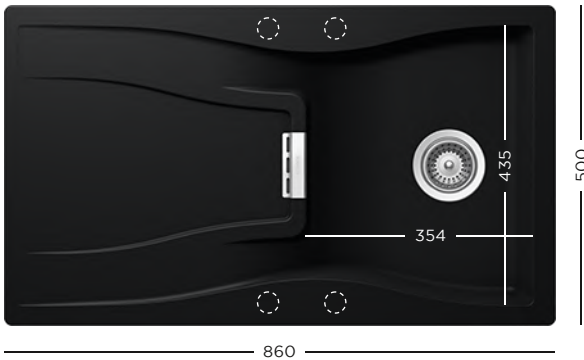

CRISTADUR®
WATERFALL D-100 + BATERIE

- 629044 Tocător lemn bambus
- 629184 Tocător fibră de piatră
- 629733 Vas plastic perforat pentru colț, negru
- 629371PD Kit de scurgere automat

- 629724S Set suport scurgător inox negru
- 629724EDM Set suport scurgător inox
- 629725S Suport scurgător inox negru
- 629725EDM Suport scurgător inox