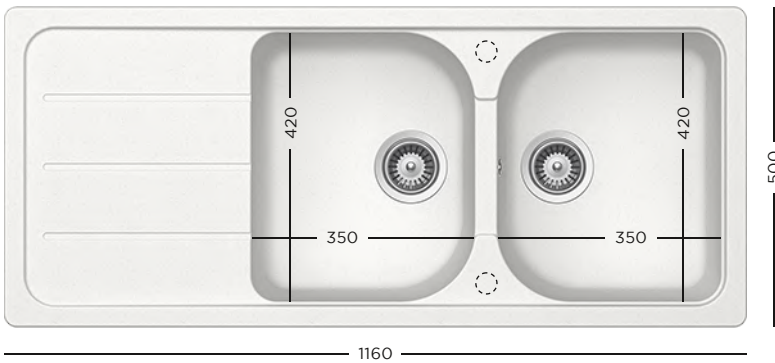

1699 lei

CRISTALITE®
FORMHAUS D-200

- 629044 Tocător lemn bambus
- 629184 Tocător fibră de piatră
- 629733 Vas plastic perforat pentru colț, negru
- 629875 Kit de scurgere automat

1199 lei