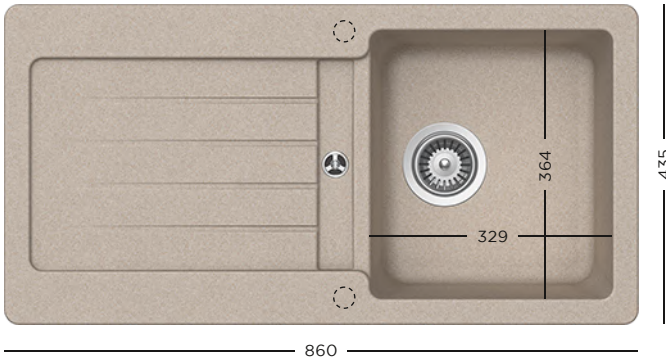

1099 lei

CRISTALITE®
TYPOS D-100S

- **629733** Vas plastic perforat pentru colț, negru
- **629873** Kit de scurgere automat

1249 lei