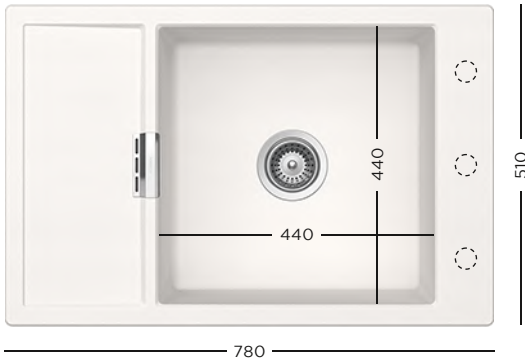

CRISTADUR®
MONO D-100XS + BATERIE

- **629145** Tocător lemn bambus
- **629725S** Suport scurgător inox negru
- **629725EDM** Suport scurgător inox
- **629733** Vas plastic perforat pentru colț, negru

- **629138** Grilaj inox
- **629385PD** Kit de scurgere automat