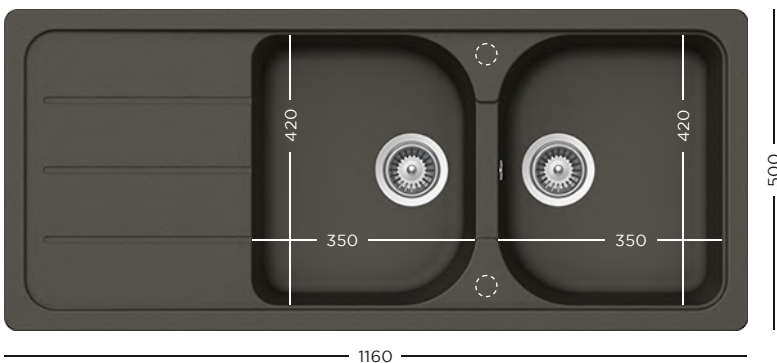

CRISTALITE®
FORMHAUS D-200 + BATERIE

- 629044 Tocător lemn bambus
- 629184 Tocător fibră de piatră
- 629733 Vas plastic perforat pentru colț, negru
- 629875 Kit de scurgere automat