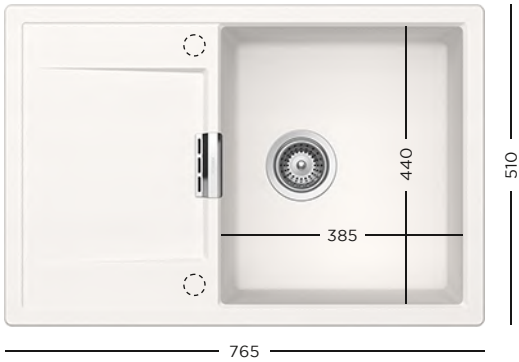

- 629385PD** Kit de scurgere automat

**PĂRȚI VIZIBILE**  
Atenție! Montarea părților vizibile  
necesită kit de scurgere automat  
629385PD

1799 lei

CRISTADUR®  
**MONO D-100**

- 629145** Tocător lemn bambus
- 629725S** Suport scurgător inox negru
- 629725EDM** Suport scurgător inox
- 629733** Vas plastic perforat pentru colț, negru