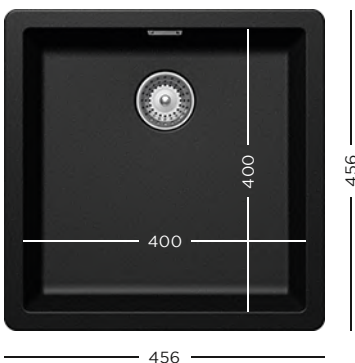

CRISTADUR®
GREENWICH N-100

- **629188** Scurgător vase din silicon negru mat
- **629189** Scurgător vase din silicon negru mat
- **629140** Adaptor Schock WG-100 Perfect Drain
- **629733** Vas plastic perforat pentru colt, negru