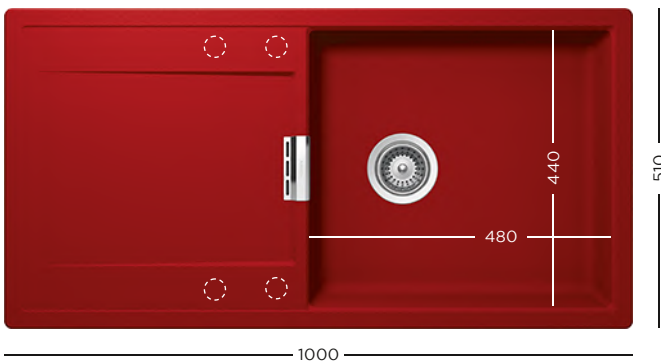

CRISTADUR®
MONO D-100L

- **629145** Tocător lemn bambus
- **629725S** Suport scurgător inox negru
- **629725EDM** Suport scurgător inox
- **629733** Vas plastic perforat pentru colț, negru

629385PD Kit de scurgere automat