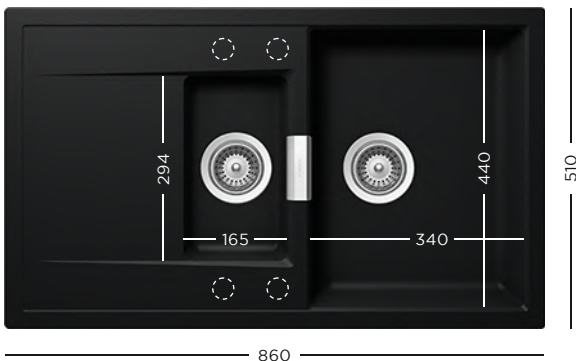

CRISTADUR®
MONO D-150 + BATERIE

- **629145** Tocător lemn bambus
- **629725S** Suport scurgător inox negru
- **629725EDM** Suport scurgător inox
- **629733** Vas plastic perforat pentru colț, negru

- **629388PD** Kit de scurgere automat