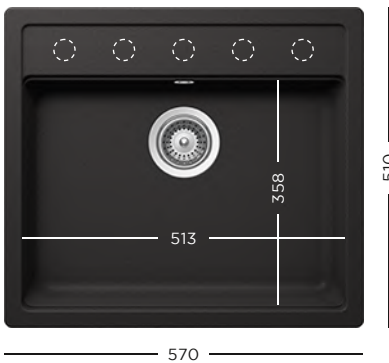

CU BATERIE  
**EPOS EXT**  
1999 lei

CRISTALITE®  
**NEMO N-100 + BATERIE**

- 629151** Suport tavă inox
- 629060** Tavă inox perforat GN 2/8 (necesită suport 629151)
- 629061** Tavă inox GN 2/8 (necesită suport 629151)
- 629063** Tavă inox perforat GN 2/3 (necesită suport 629151)