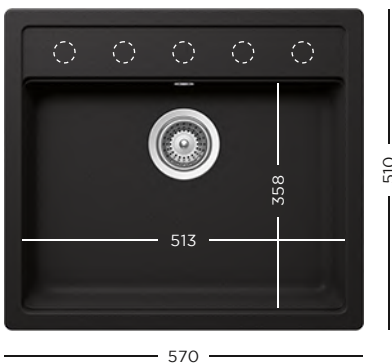

CRISTALITE®
NEMO N-100

629151 Suport tavă inox
629060 Tavă inox perforat GN 2/8 (necesită suport 629151)
629061 Tavă inox GN 2/8 (necesită suport 629151)
629063 Tavă inox perforat GN 2/3 (necesită suport 629151)