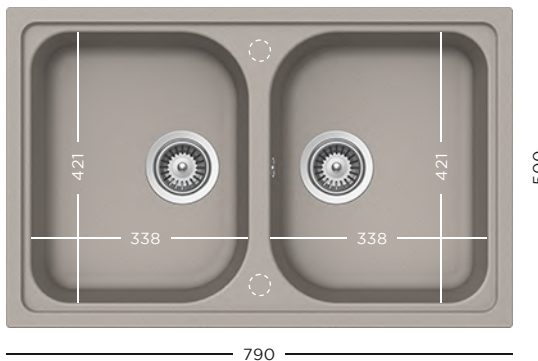

CRISTALITE®
VIOLA N-200S + BATERIE

- **629044** Tocător lemn bambus
- **629184** Tocător fibră de piatră
- **629875** Kit de scurgere automat