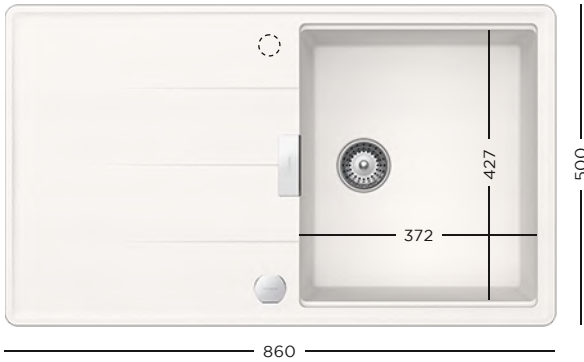

CRISTADUR®
TIA D-100 + BATERIE

- 629044 Tocător lemn bambus
- 629184 Tocător fibră de piatră
- 629728 Set vas plastic 7 piese
- 629140 Adaptor Schock WG-100 Perfect Drain

- 629060 Tavă inox perforat GN 2/8 (necesită suport tavă 629727)
- 629061 Tavă inox GN 2/8 (necesită suport tavă 629727)
- 629727 Suport tavă inox