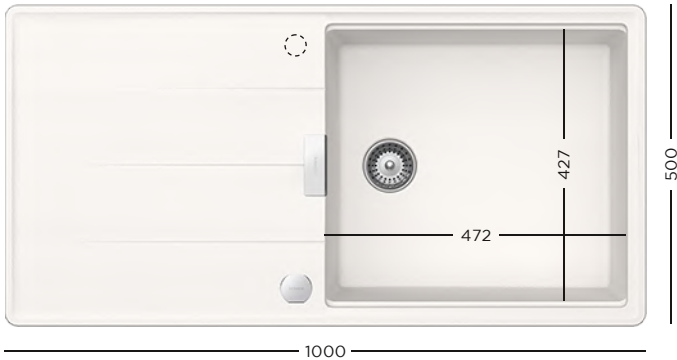

1999 lei

CRISTADUR®
TIA D-100L

PĂRȚI VIZIBILE
Compatibile cu
kitul de scurgere automat
INCLUS

629675EDM 629675WGO 629675COP 629675GUM

- 629044 Tocător lemn bambus
- 629184 Tocător fibră de piatră
- 629728 Set vas plastic 7 piese
- 629140 Adaptor Schock WG-100 Perfect Drain

- 629060 Tavă inox perforat GN 2/8 (necesită suport tavă 629727)
- 629061 Tavă inox GN 2/8 (necesită suport tavă 629727)
- 629727 Suport tavă inox

- 6297255 Suport scurgător inox negru
- 629725EDM Suport scurgător inox

1999 lei