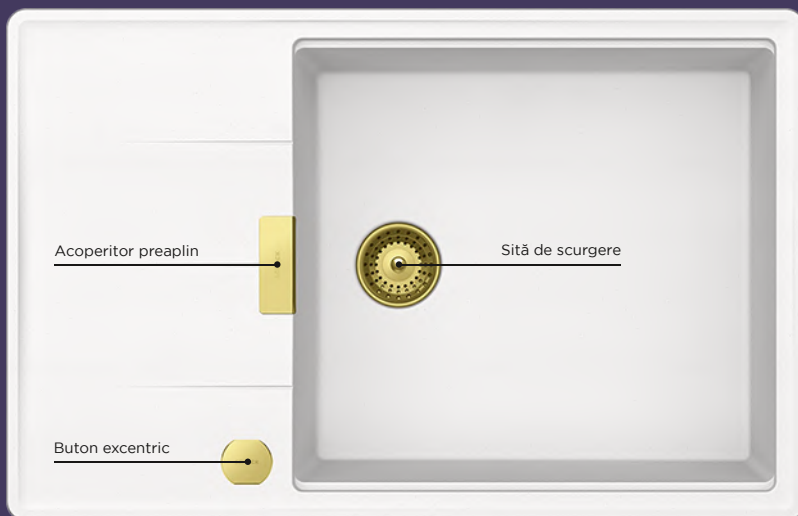

PĂRȚI VIZIBILE

Pentru a atinge perfecțiunea desăvârșită, SCHOCK oferă clienților săi opțiunea de a crea o singură unitate din chiuvetă și baterie pentru o gamă selectată de modele de chiuvete. Datorită ornamentelor realizate din același material, precum preaplinul, sita de scurgere sau butonul excentric, rezultatul va fi un aer de chic urban în bucătărie.

		PENTRU KIT DE SCURGERE AUTOMAT	PENTRU KIT DE SCURGERE MANUAL GREENWICH / KIRUNA
Pentru chiuvete cu o cuvă / Cu acoperitor preaplin rotund		229 lei	-
Pentru chiuvete cu o cuvă / Cu acoperitor preaplin dreptunghiular		299 lei	229 lei
Pentru chiuvete cu două cuve / Cu acoperitor preaplin dreptunghiular		369 lei	369 lei

KIT DE SCURGERE AUTOMAT

629305	179 lei	629877	179 lei	629347PD	199 lei
629313	159 lei	629881	179 lei	629366PD	199 lei
629871	159 lei	629907	179 lei	629371PD	179 lei
629873	159 lei	629307PD	179 lei	629385PD	179 lei
629875	179 lei	629324PD	179 lei	629388PD	199 lei

COMPATIBILITATE
Părțile vizibile sunt compatibile cu gama de chiuvete CRISTADUR* (vezi paginile produselor)

MENȚIUNE
Numărul de componente și formele părților vizibile diferă în funcție de modelul chiuvetei alese

KIT DE SCURGERE AUTOMAT
Kit-urile de scurgere automate pot fi montate pentru oricare model de chiuvetă granit SCHOCK

ATENȚIONARE
Imaginile prezentate au caracter ilustrativ și pot diferi de realitate