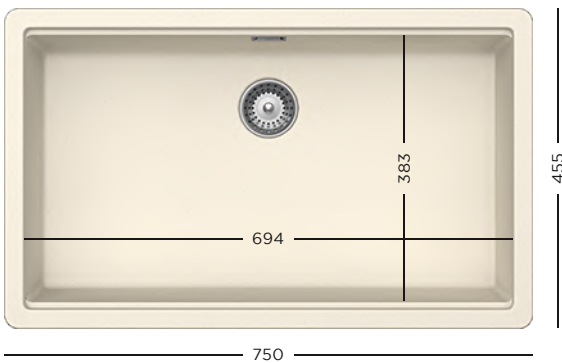

**MENȚIUNE**

Chiuveta se livrează cu cleme pentru montare sub blat.  
Montarea pe blat necesită 6 cleme 6.3007.

**PĂRȚI VIZIBILE**  
Compatibile cu  
kitul de scurgere manual  
INCLUS

629322EDM 629322WGO 629322COP 629322GUM