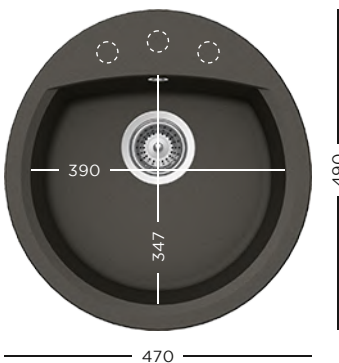

CRISTALITE®
MANHATTAN R-100 + BATERIE

- 629313 Kit de scurgere automată