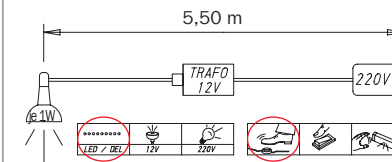

MOD.-NR.
KORPUSFARBE ▼
Dekor-Druck Eiche Sonoma
grau-metallic
alpinweiß
seidengrau

Die Kranzblenden und Passepartout-Seiten können unter der gleichen Modell-Nr. wie der Schrank bestellt werden!

Diese Leuchte enthält eingebaute LED-Lampen der Energieklassen A++ - A*. Die Lampen können in der Leuchte nicht ausgetauscht werden.

*) Auf einer Skala von A++ (höchste Effizienz) bis E (geringste Effizienz)

KLANZBLENDEN FÜR DREHTÜRENSCHRÄNKE	Breite in cm	47	91	136	181	226	271	Eckschr. 45°	Eckschr. 90°							
	Schranktiefe inkl. Kranzblende = 58 cm															
	Skizze															
Bezeichnung	Kranzblende	Kranzblende	Kranzblende	Kranzblende	Kranzblende	Kranzblende	Kranzblende	Kranzblende	Kranzblende							
Maße incl. Schrank	↔ 47 cm ↓ 2 cm	↔ 91 cm ↓ 2 cm	↔ 136 cm ↓ 2 cm	↔ 181 cm ↓ 2 cm	↔ 226 cm ↓ 2 cm	↔ 271 cm ↓ 2 cm	↔ ↑ 2 cm	↔ ↑ 2 cm	↔ 100 cm ↓ 2 cm							
	▼ Art.-Nr.	▼ Preis		...												
ohne Beleuchtung	8K04	16,-	8K05	22,-	8K06	30,-	8K07	38,-	8K22	44,-	8K27	54,-	8K09	48,-	9K11	38,-
mit Beleuchtung	-		8K5A	68,-	8K55	84,-	8K60	92,-	8K64	114,-	8K68	122,-	8K76	94,-	9K05	84,-

PASSEPARTOUT-SEITEN FÜR DREHTÜRENSCHRÄNKE	Breite in cm	für alle Breiten														
	Schranktiefe inkl. Passepartout-Seiten = 58 cm															
	Skizze		HINWEIS: • Passepartout-Seiten nur in Verbindung mit Kranzblenden möglich. • Nicht direkt montierbar an Eckschränken (Türen lassen sich nicht öffnen). • Gesamtbreite für Schränke mit Passepartout: Schrankbreite + 4 cm													
Bezeichnung	Passepartout-Seiten															
Maße	↔ 2 cm ↓ 212 cm/232 cm															
HÖHE 210 CM	▼ Art.-Nr.	▼ Preis		...												
korpusfarben	9P86	31,-														
HÖHE 229 CM	▼ Art.-Nr.	▼ Preis		...												
korpusfarben	9P51	36,-