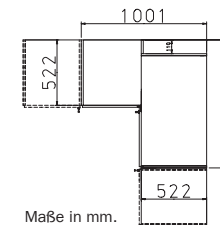

Platzbedarf für Eckschränke 90°: