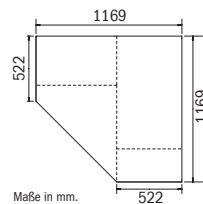

Platzbedarf für Eckschränke 45°: